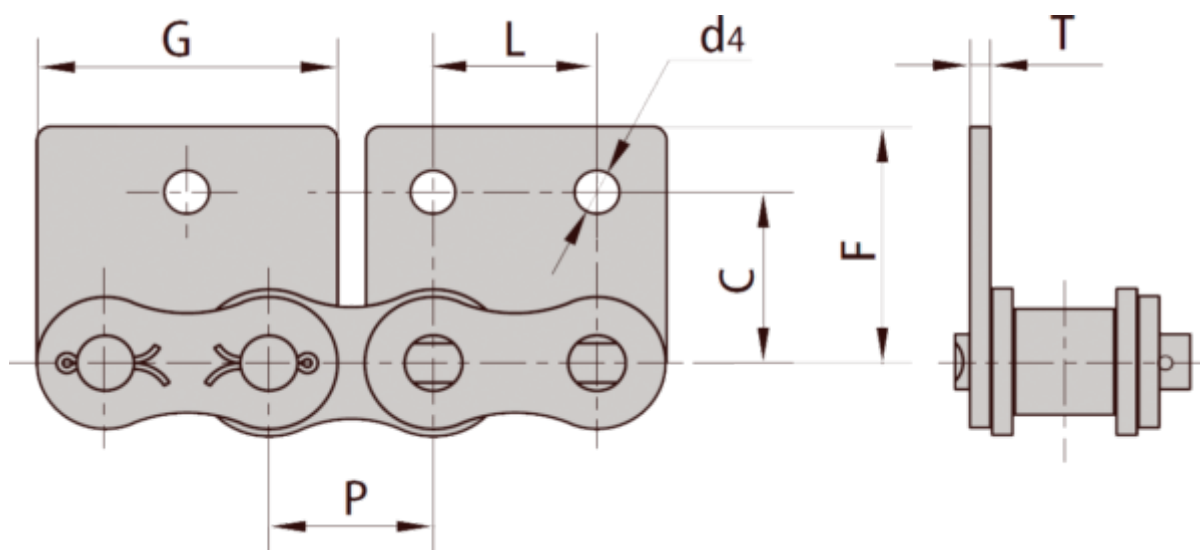

Varenummer: 6100110081051

Beskrivelse: 16B1

WSA1 Opretstående, 1 hul, én side. Stor plade. medbringer med fjederlås

## Mål

C = 23.15

d4 = 6.4

F = 34.0

G = 45.40

L = 25.400

P = 25.400

T = 3.10